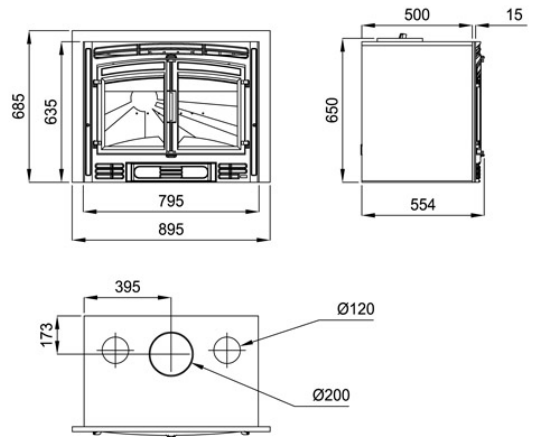

## Características

- Sistema Dupla Combustão
- Sistema Cristal Limpo
- Sistema de Segurança dos Ventiladores
- Potência de aquecimento: 19kw
- Rendimento (%): 75%
- Consumo (kg/h): 5,06kg/h
- Volume de aquecimento (m3): 475m3
- Interior fundição
- Fabricado em fundição
- Peso (Kg): 209kg
- Diâmetro saída de fumos (mm): 200mm
- Tubos (diâmetro e número de saídas): 2x120
- Ventilação forçada: 2x160
- Medidas da camara: 620x315x390mm
- Tamanho máximo dos troncos (cm): 65cm
- Acessórios compatíveis não incluídos: M-68; M-69; M-70; M-71

Medida Boca Util: 620 x 315 x 390 mm

Dada a melhoria contínua de nossos produtos e melhorar o nosso processo de fabricação, tamanho, estética e especificações de produtos estão sujeitos a alteração sem aviso prévio da nossa empresa.